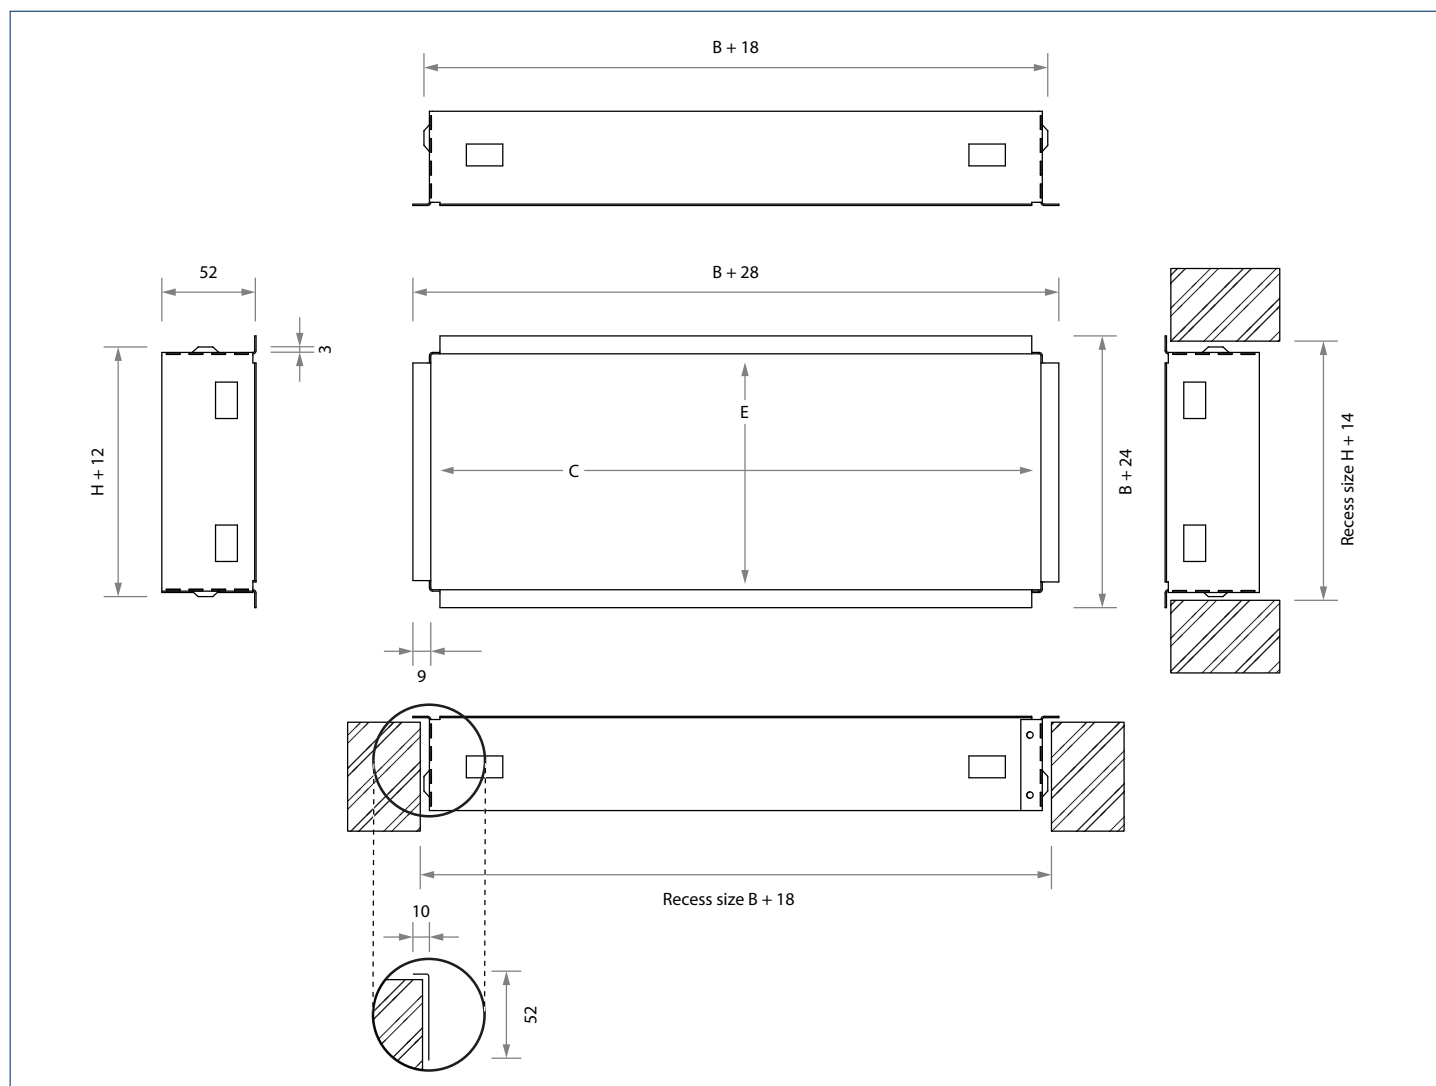

## Available dimensions and sizes

W x H	WOOOKO	
	C	E
225 x 75	234	80
225 x 125	234	130
225 x 225	234	230
225 x 325	234	330
325 x 75	334	80
325 x 125	334	130
325 x 225	334	230
325 x 325	334	330
425 x 75	434	80
425 x 125	434	130
425 x 225	434	230
425 x 325	434	330
525 x 75	534	80
525 x 125	534	130
525 x 225	534	230
525 x 325	534	330
625 x 75	634	80
625 x 125	634	130
625 x 225	634	230
625 x 325	634	330

## Available dimensions and sizes

W x H	WUAA/WUBA/WUCA	
	C	E
225 x 85	220	80
225 x 125	220	120
225 x 225	220	220
225 x 325	220	320
325 x 85	320	80
325 x 125	320	120
325 x 225	320	220
325 x 325	320	320
425 x 85	420	80
425 x 125	420	120
425 x 225	420	220
425 x 325	420	320
525 x 85	520	80
525 x 125	520	120
525 x 225	520	220
525 x 325	520	320
625 x 85	620	80
625 x 125	620	120
625 x 225	620	220
625 x 325	620	320