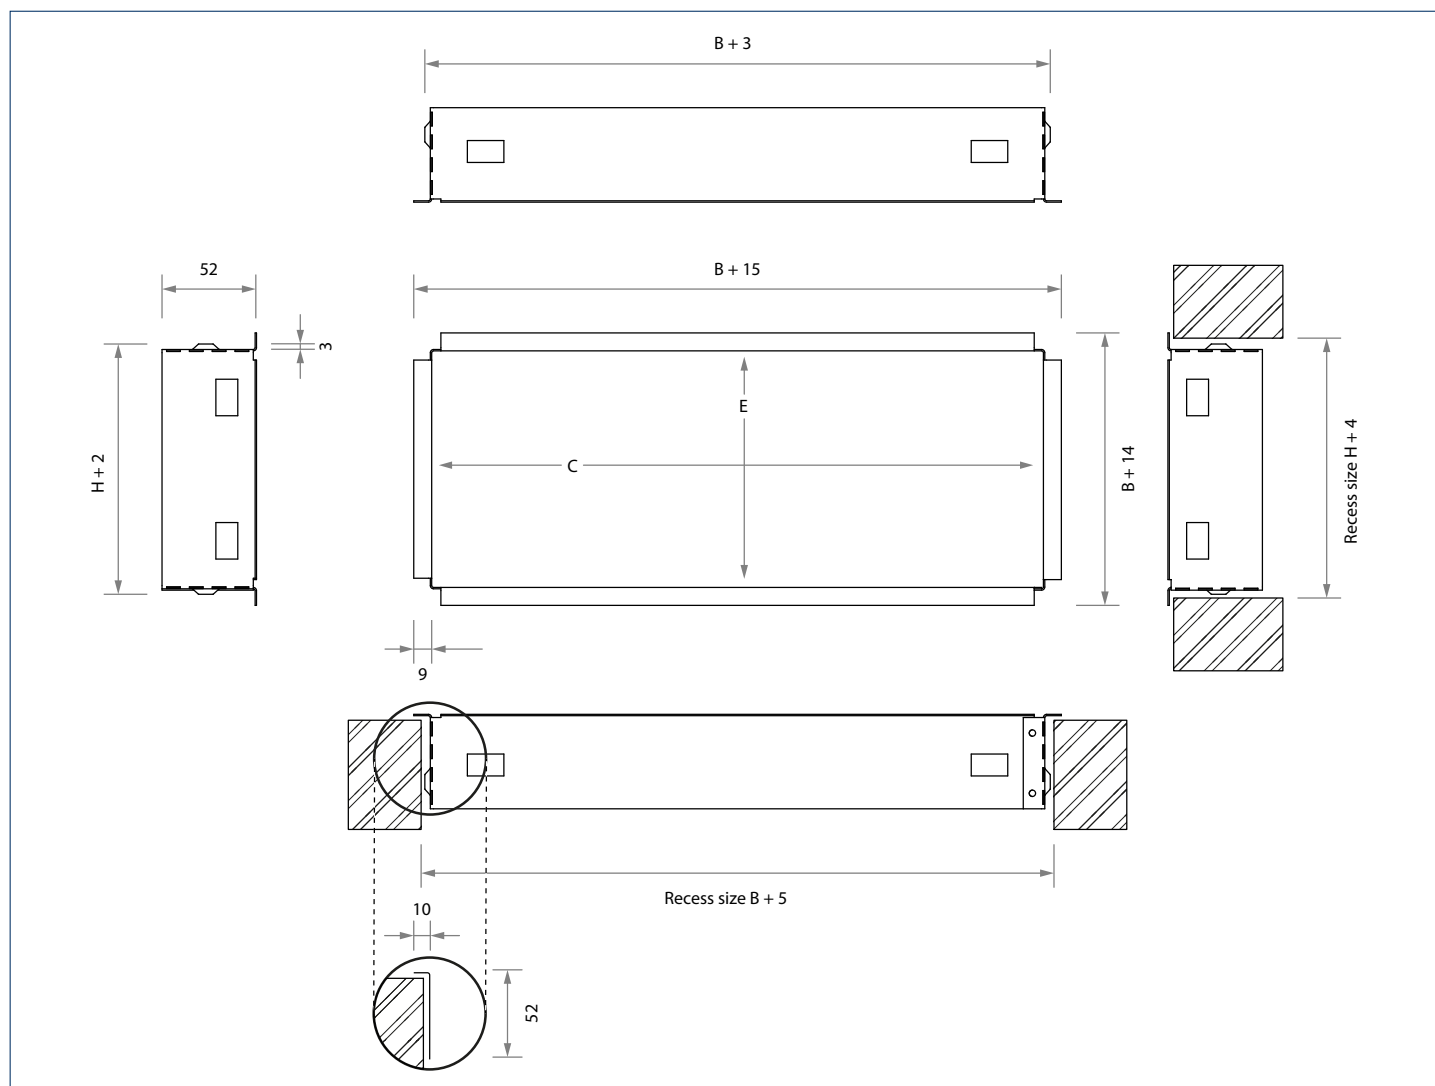

## Dimensions WOOOKO (WTHA and WRHA)

## Available dimensions and sizes

W x H	WOOOKO	
	C	E
225 x 75	234	80
225 x 125	234	130
225 x 225	234	230
225 x 325	234	330
325 x 75	334	80
325 x 125	334	130
325 x 225	334	230
325 x 325	334	330
425 x 75	434	80
425 x 125	434	130
425 x 225	434	230
425 x 325	434	330
525 x 75	534	80
525 x 125	534	130
525 x 225	534	230
525 x 325	534	330
625 x 75	634	80
625 x 125	634	130
625 x 225	634	230
625 x 325	634	330

## Note

- The dimensions are in mm.
- Recess size:  
WOOOKO =  $W + 18$  mm  $H + 14$  mm
- Interim sizes available in increments of 5 mm.

## Available dimensions and sizes

W x H	WUAA/WUBA/WUCA	
	C	E
225 x 85	220	80
225 x 125	220	120
225 x 225	220	220
225 x 325	220	320
325 x 85	320	80
325 x 125	320	120
325 x 225	320	220
325 x 325	320	320
425 x 85	420	80
425 x 125	420	120
425 x 225	420	220
425 x 325	420	320
525 x 85	520	80
525 x 125	520	120
525 x 225	520	220
525 x 325	520	320
625 x 85	620	80
625 x 125	620	120
625 x 225	620	220
625 x 325	620	320